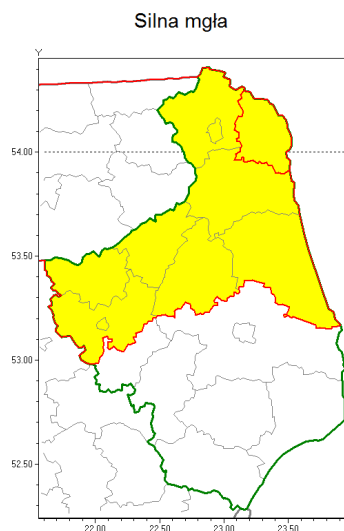

Zasięg ostrzeżenia w województwie

Ostrzeżenie meteorologiczne Nr 56

Nazwa biura	IMGW-PIB Biuro Prognoz Meteorologicznych w Białymstoku
Zjawisko/stopień zagrożenia	Silna mgła/ 1
Obszar	województwo podlaskie powiat sejneński
Ważność	od godz. 23:00 dnia 21.10.2019 do godz. 11:00 dnia 22.10.2019
Przebieg	Prognozuje się gęste mgły ograniczające widzialność miejscami od 100 m do 200 m.
Prawdopodobieństwo wystąpienia zjawiska(%)	75%
Uwagi	Brak.
Dyrektor synoptyk IMGW-PIB	Karolina Kierklo
Godzina i data wydania	godz. 13:57 dnia 21.10.2019
SMS	IMGW-PIB OSTRZEŻENIE: MGŁA/1 podlaskie/sejneński od 23:00/21.10 do 11:00/22.10.2019 widzialność 100-200 m.