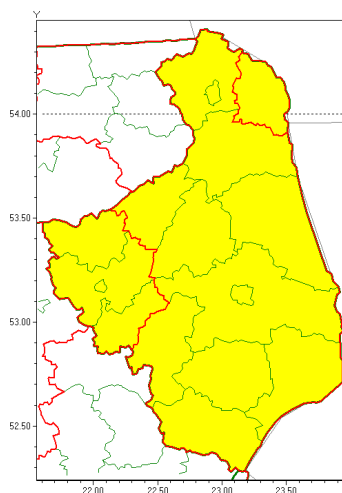

Zasięg ostrzeżenia w województwie

Burze z gradem

Ostrzeżenie meteorologiczne Nr 56

Nazwa biura	IMGW-PIB Centralne Biuro Prognoz Meteorologicznych - Wydział w Białymstoku
Zjawisko/stopień zagrożenia	Burze z gradem/ 1
Obszar	województwo podlaskie powiat sejneński
Ważność	od godz. 12:00 dnia 23.06.2021 do godz. 24:00 dnia 23.06.2021
Przebieg	Prognozowane są burze, którym miejscami będą towarzyszyć opady deszczu do 30 mm, lokalnie do 40 mm oraz porywy wiatru do 90 km/h. Miejscami grad.
Prawdopodobieństwo wystąpienia zjawiska(%)	80%
Uwagi	Brak.
Dyrektor synoptyk IMGW-PIB	Magdalena Pękala
Godzina i data wydania	godz. 07:13 dnia 23.06.2021
SMS	IMGW-PIB OSTRZEŻENIE: BURZE Z GRADEM/1 podlaskie/sejneński od 12:00/23.06 do 24:00/23.06.2021 deszcz 40 mm, grad, porywy 90 km/h.