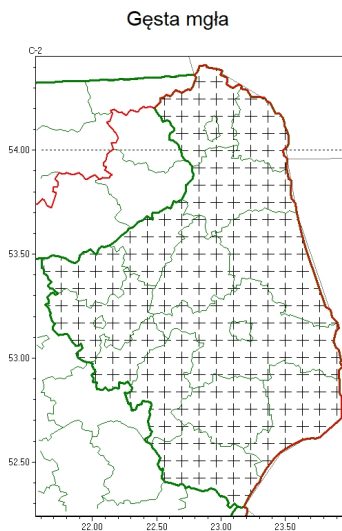

Zasięg komunikatu w województwie

Komunikat meteorologiczny z godz. 04:30 dnia 11.09.2024

Nazwa biura	IMGW-PIB Centralne Biuro Prognoz Meteorologicznych - Wydział w Białymstoku
Zjawiska	Gęsta mgła
Obszar	województwo podlaskie powiaty: augustowski, białostocki, Białystok, bielski, grajewski, hajnowski, kolneński, Łomża, łomżyński, moniecki, sejneński, siemiatycki, sokólski, suwalski, Suwałki, wysokomazowiecki, zambrowski
Sytuacja meteorologiczna	Miejscami występują mgły ograniczające widzialność do 200m, lokalnie do 100m.
Uwagi	Komunikat przygotowany na podstawie danych z systemów teledetekcji atmosfery oraz sieci pomiarowo-obszernych IMGW-PIB. Lokalnie zjawiska mogą mieć inny przebieg niż opisany.
Godzina i data wydania	godz. 04:30 dnia 11.09.2024