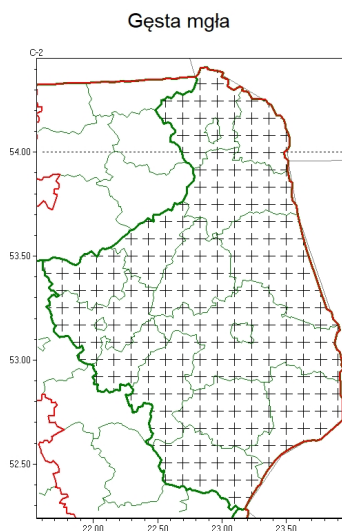

Zasięg komunikatu w województwie

Komunikat meteorologiczny z godz. 00:30 dnia 12.09.2024

Nazwa biura	IMGW-PIB Centralne Biuro Prognoz Meteorologicznych - Wydział w Białymstoku
Zjawiska	Gęsta mgła
Obszar	województwo podlaskie powiaty: augustowski, białostocki, Białystok, bielski, grajewski, hajnowski, kolneński, Łomża, łomżyński, moniecki, sejneński, siemiatycki, sokólski, suwalski, Suwałki, wysokomazowiecki, zambrowski
Sytuacja meteorologiczna	Mgły ograniczające widzialność do 300 m wystąpiły m.in. w Białymstoku i Lublinie. W najbliższych godzinach w regionie prognozuje się mgły ograniczające widzialność przejściowo do 200 m i poniżej.
Uwagi	Komunikat przygotowano na podstawie danych z systemów teledetekcji atmosfery oraz sieci pomiarowo-obszernych IMGW-PIB. Lokalnie zjawiska mogą mieć inny przebieg niż opisany.
Godzina i data wydania	godz. 00:30 dnia 12.09.2024
<p>Opracowanie niniejsze i jego format, jako przedmiot prawa autorskiego podlega ochronie prawnej, zgodnie z przepisami ustawy z dnia 4 lutego 1994r o prawie autorskim i prawach pokrewnych (dz. U. z 2006 r. Nr 90, poz. 631 z późn. zm.). Wszelkie dalsze udostępnianie, rozpowszechnianie (przedruk, kopiowanie, wiadomości sms) jest dozwolone wyłącznie w formie dosłownej z bezwzględnym wskazaniem źródła informacji tj. IMGW-PIB.</p>	