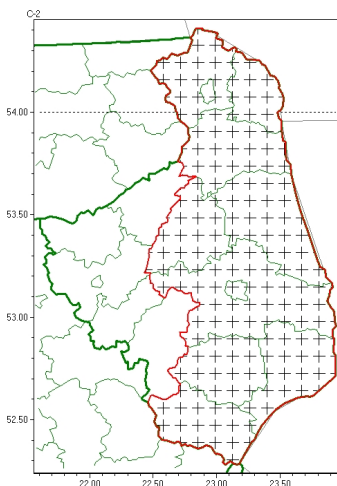

### Zasięg komunikatu w województwie

#### Gęsta mgła

### Komunikat meteorologiczny z godz. 03:43 dnia 23.09.2024

<b>Nazwa biura</b>	IMGW-PIB Centralne Biuro Prognoz Meteorologicznych - Wydział w Białymstoku
<b>Zjawiska</b>	Gęsta mgła
<b>Obszar</b>	województwo podlaskie powiaty: augustowski, białostocki, Białystok, bielski, hajnowski, moniecki, sejneński, siemiatycki, sokólski, suwalski, Suwałki
<b>Sytuacja meteorologiczna</b>	Miejscami utworzyły się mgły, które mogą ograniczyć widzialność nawet do 200 metrów. Mgły utrzymują się do wschodu słońca, po godz. 7:00 cz. lok. widzialność powinna się poprawiać.
<b>Uwagi</b>	Komunikat przygotowano na podstawie danych z systemów teledetekcji atmosfery oraz sieci pomiarowo-obszernych IMGW-PIB. Lokalnie zjawiska mogą mieć inny przebieg niż opisany.
<b>Godzina i data wydania</b>	godz. 03:43 dnia 23.09.2024